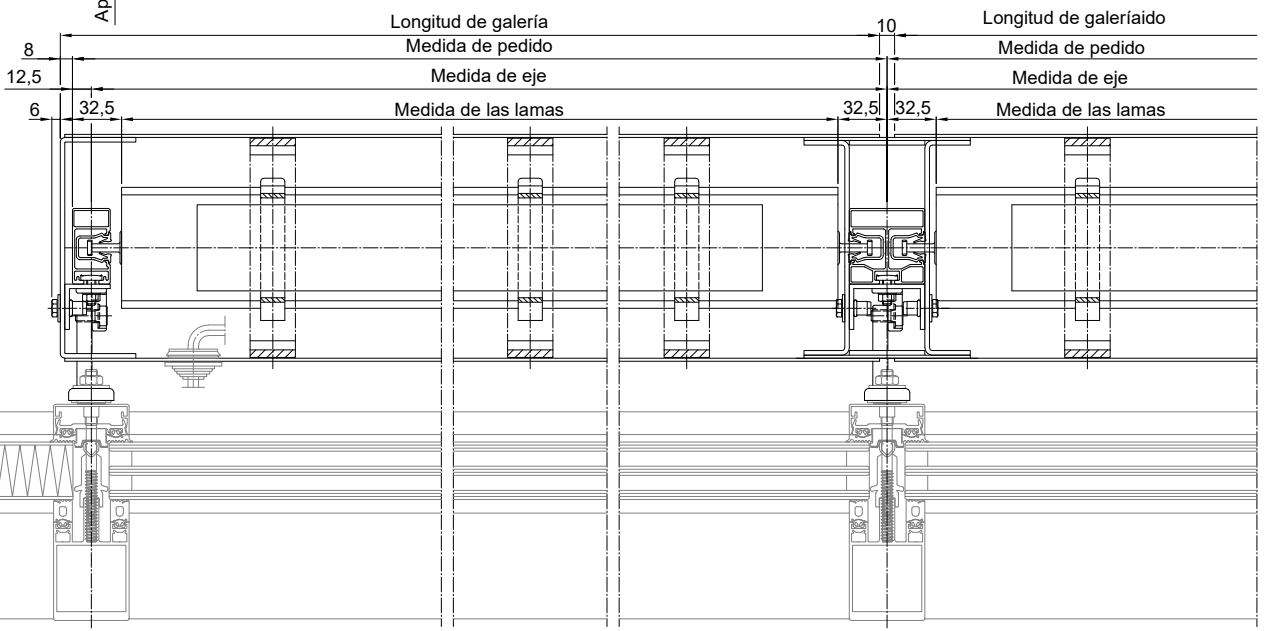

H05 RR-F 4G 0.75 NG

Detalle lama oscurecimiento

Las representaciones sombreadas describen puntos de conexión con obras de mayor alcance que, por lo general, deben planificarse y llevarse a cabo por cuenta propia en obra. WAREMA no ofrece ninguna prestación ni asume responsabilidad alguna por los puntos de conexión sombreados.