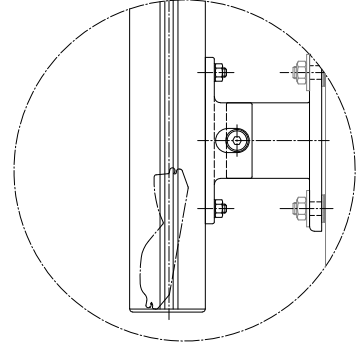

H05 RR-F 4G 0.75 NG

Detalle lama oscurecimiento

Las representaciones sombreadas describen puntos de conexión con obras de mayor alcance que, por lo general, deben planificarse y llevarse a cabo por cuenta propia en obra. WAREMA no ofrece ninguna prestación ni asume responsabilidad alguna por los puntos de conexión sombreados.