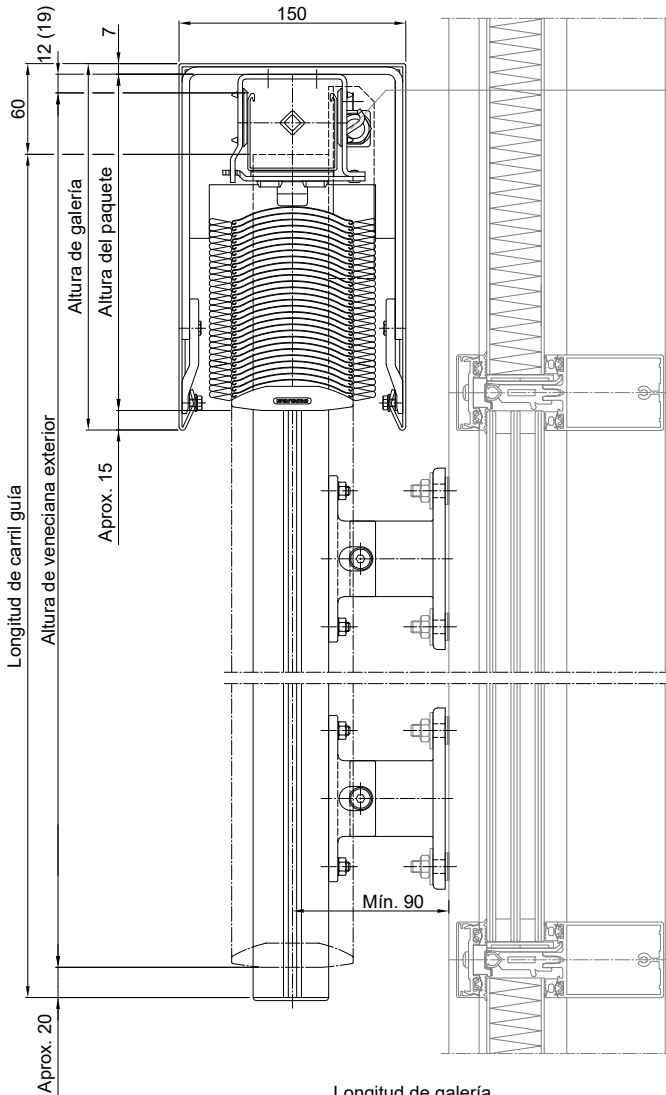

H05 RR-F 4G 0.75 NG

Detalle lama oscurecimiento

Las representaciones sombreadas describen puntos de conexión con obras de mayor alcance que, por lo general, deben planificarse y llevarse a cabo por cuenta propia en obra. WAREMA no ofrece ninguna prestación ni asume responsabilidad alguna por los puntos de conexión sombreados.